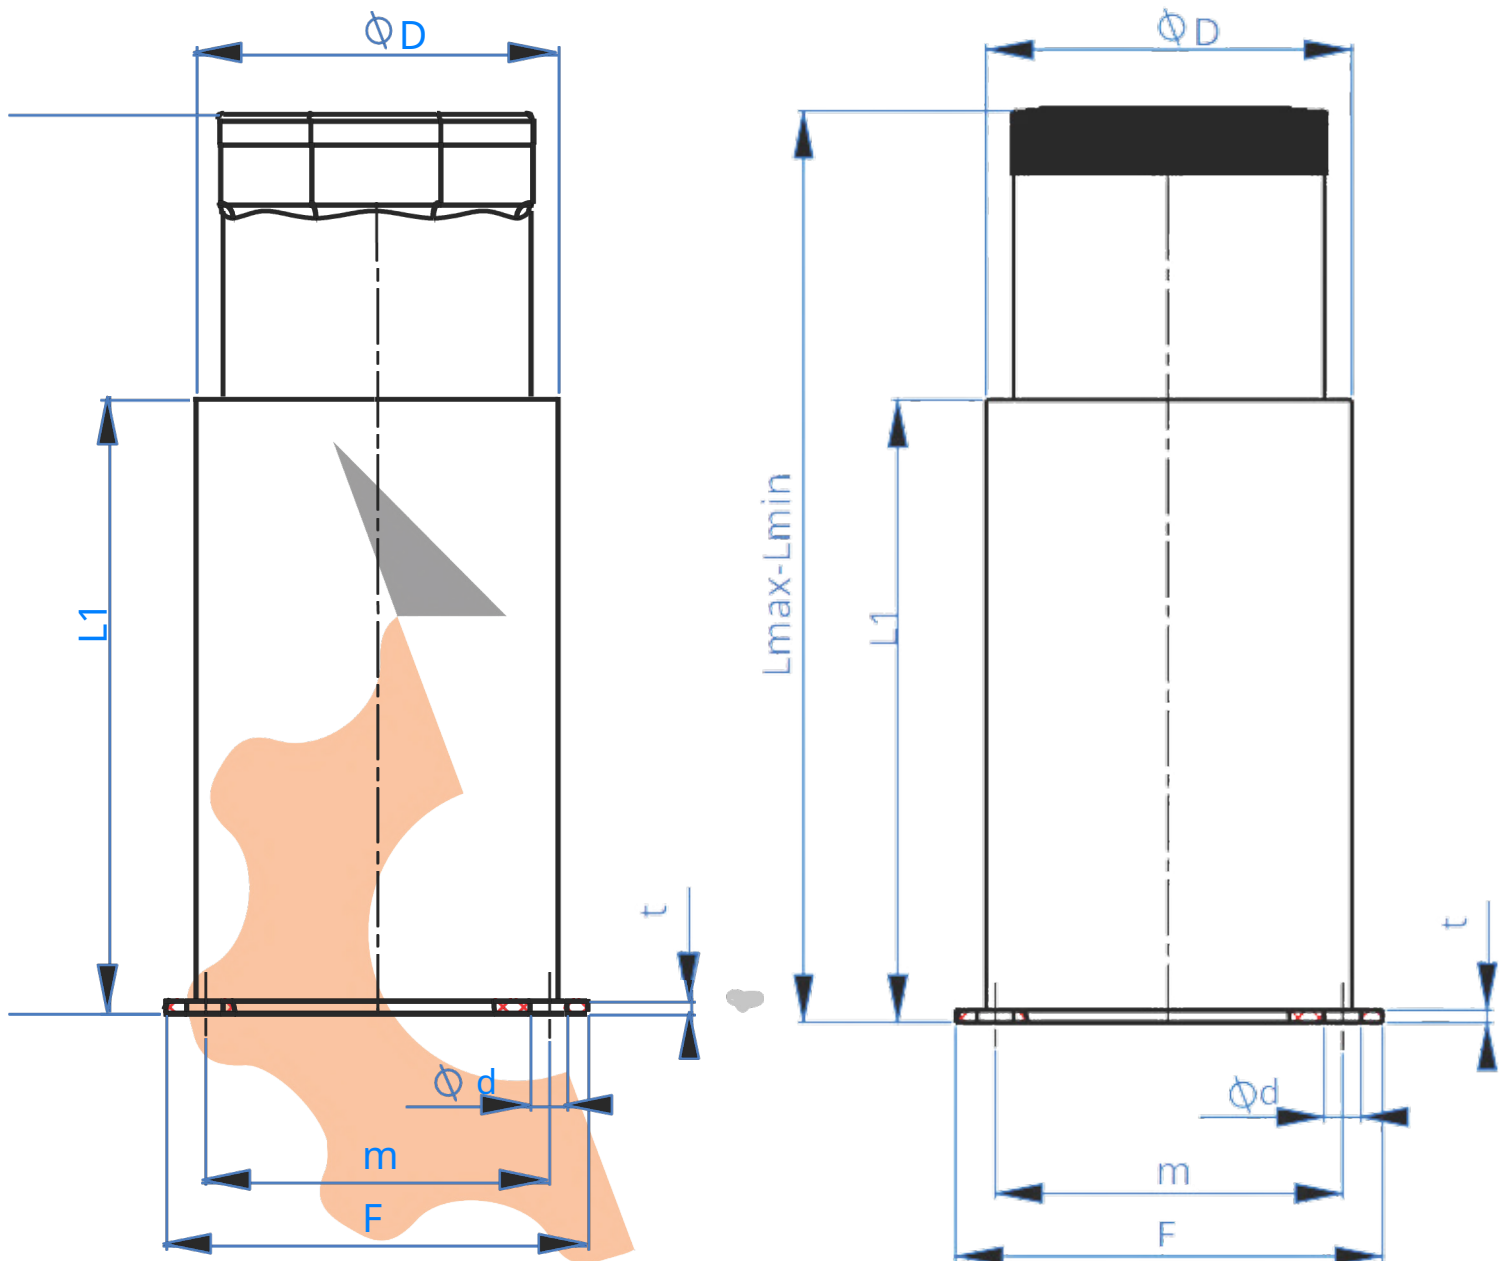

Höhenverstellbarer Edelstahlfuß

EDELSTAHL -FÜSSE	FUSSDURCHMESSER (ØD)	
	Ø60	Ø50
ABDECKUNGSTYP	8 ECK AA52mm	8 ECK AA40mm
GEWINDE-TYP	KUNSTSTOFF	KUNSTSTOFF
Lmax	175mm	155mm
Lmin	120mm	100mm
L1	102mm	92mm
FLANSCHAB- MESSUNG (F)	70x70mm t=2mm	70x70mm t=2mm
ANSCHLUSS- ABMESSUNG (m)	57x57mm	57x57mm
ANSCHLUSS- BOHRUNG (Ød)	Ø7mm	Ø7mm

Ø60 KUNSTSTOFF-GEWINDEEINSATZ

Ø50 KUNSTSTOFF-GEWINDEEINSATZ