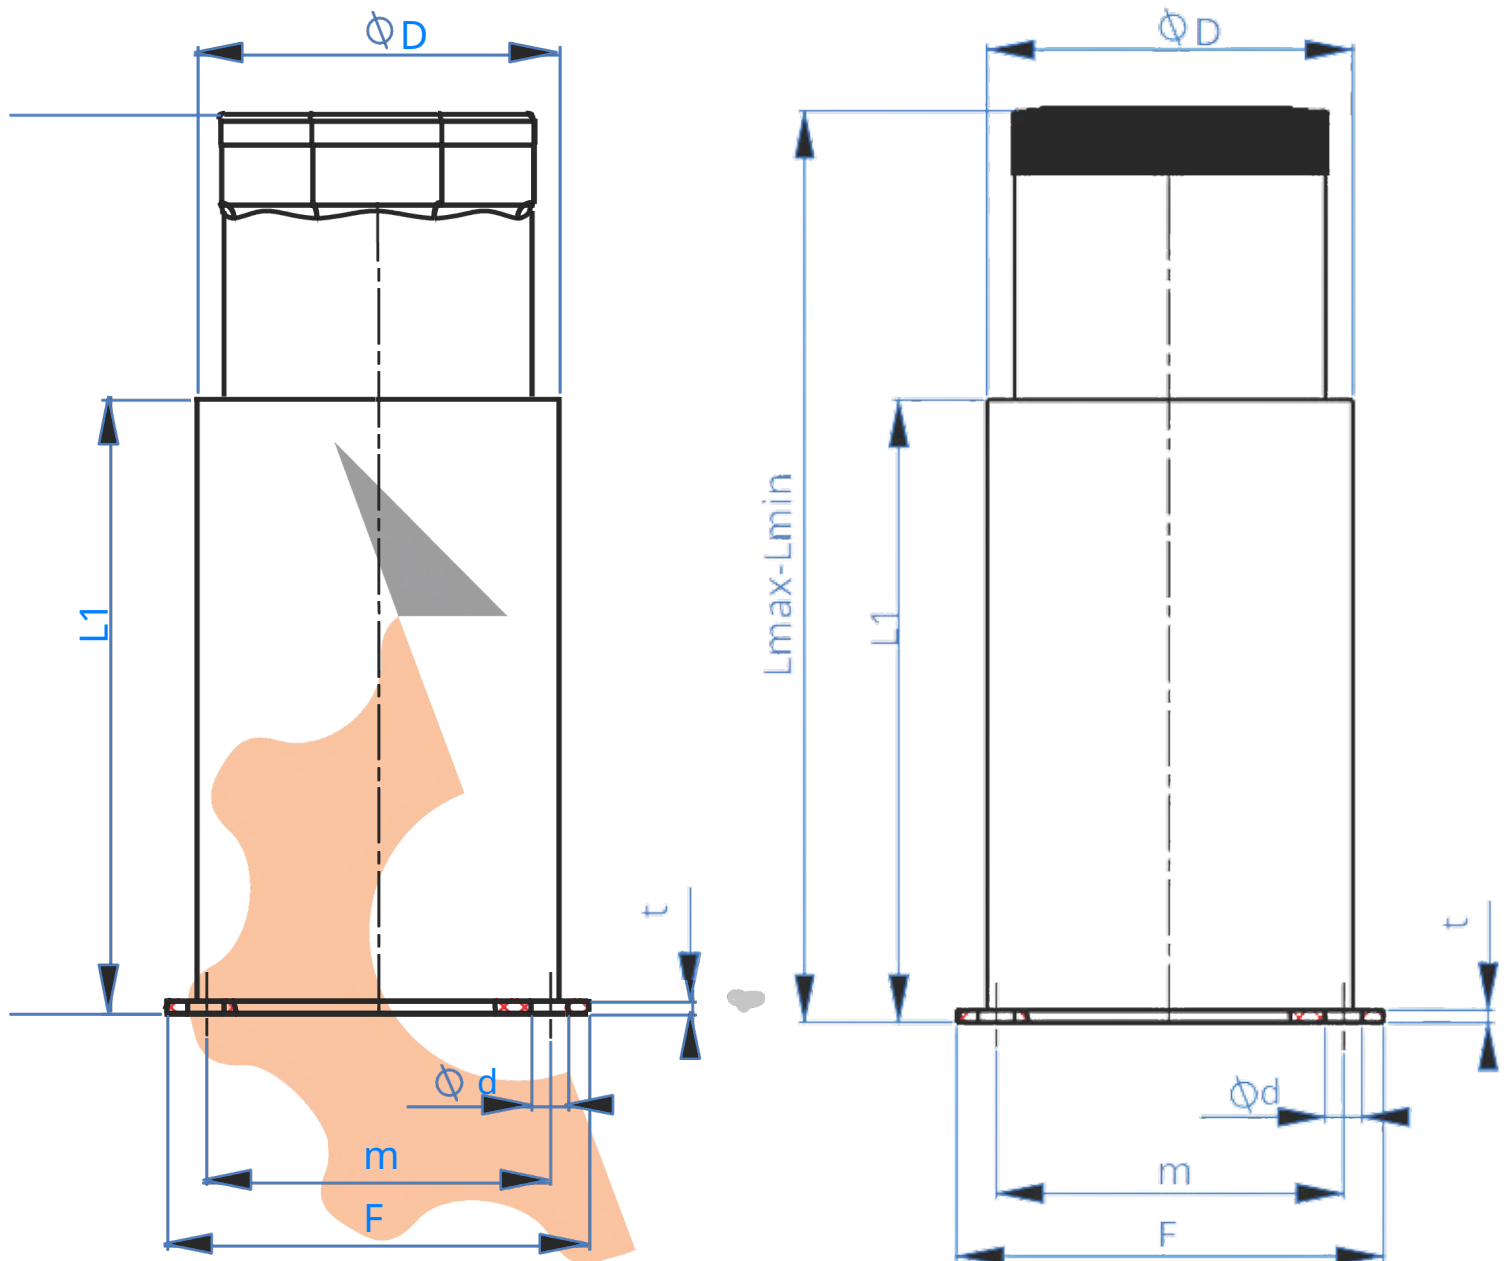

Verstelbare Roestvrijstalen Poot

ROESTVRIJSTALEN POOT	VOETDIAMETER (ØD)	
	Ø60	Ø50
TYPE AFDEKKING	8 HOEKEN AA52mm	8 HOEKEN AA40mm
TYPE SCHROEFDRAAD	PLASTIC	PLASTIC
Lmax	175mm	155mm
Lmin	120mm	100mm
L1	102mm	92mm
FLENSAFMETING (F)	70x70mm t=2mm	70x70mm t=2mm
AANSLUITAF- METING (m)	57x57mm	57x57mm
DIAMETER AANSLUITGAT (Ød)	Ø7mm	Ø7mm

Ø60 PLASTIC SCHROEFDRAAD

Ø50 PLASTIC SCHROEFDRAAD